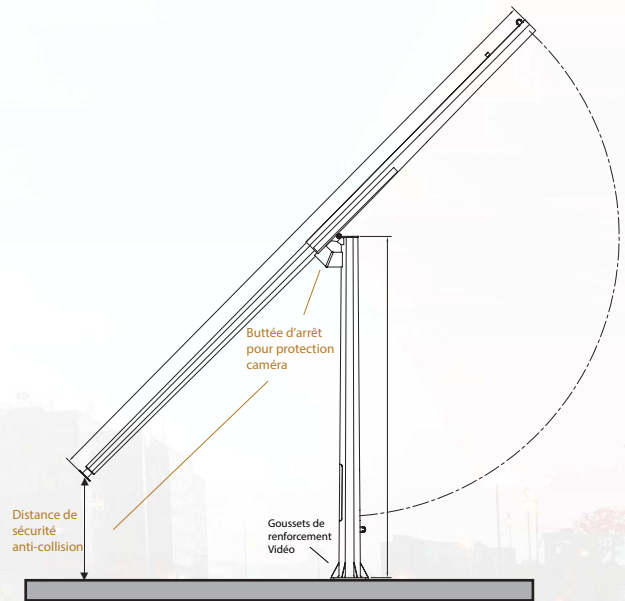

## POTEAUX VIDEO PROTECTION

Le mât easy-access BPC permet l'accès à la caméra ou au capteur de manière simple en opérant un basculement par pivot central du poteau.  
La bascule s'effectue sans effort grâce à une corde de manoeuvre car un contre-poids assure l'équilibre.  
Deux butées réalisées sur mesure permettent de protéger les caméras d'éventuelles collisions.