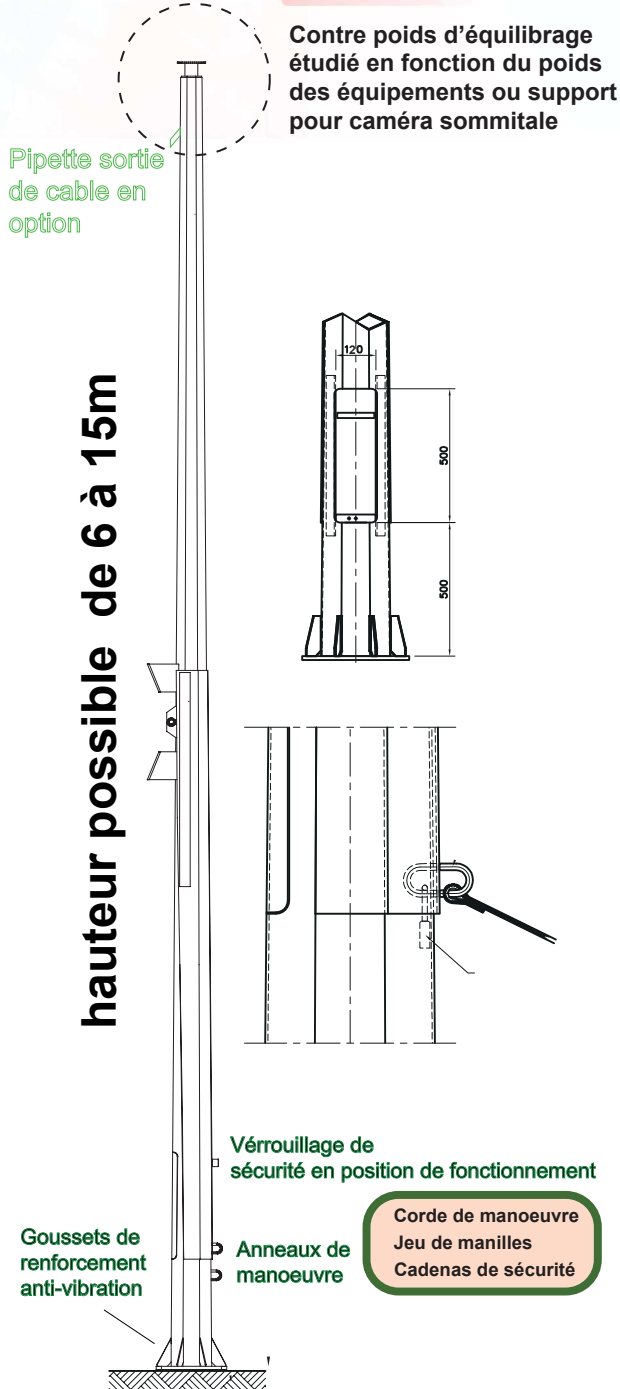

## POTEAUX VIDEO PROTECTION

Le mât easy-access BPC permet l'accès à la caméra ou au capteur de manière simple en opérant un basculement par pivot central du poteau.  
La bascule s'effectue sans effort grâce à une corde de manoeuvre car un contre-poids assure l'équilibre.  
Deux butées réalisées sur mesure permettent de protéger les caméras d'éventuelles collisions.